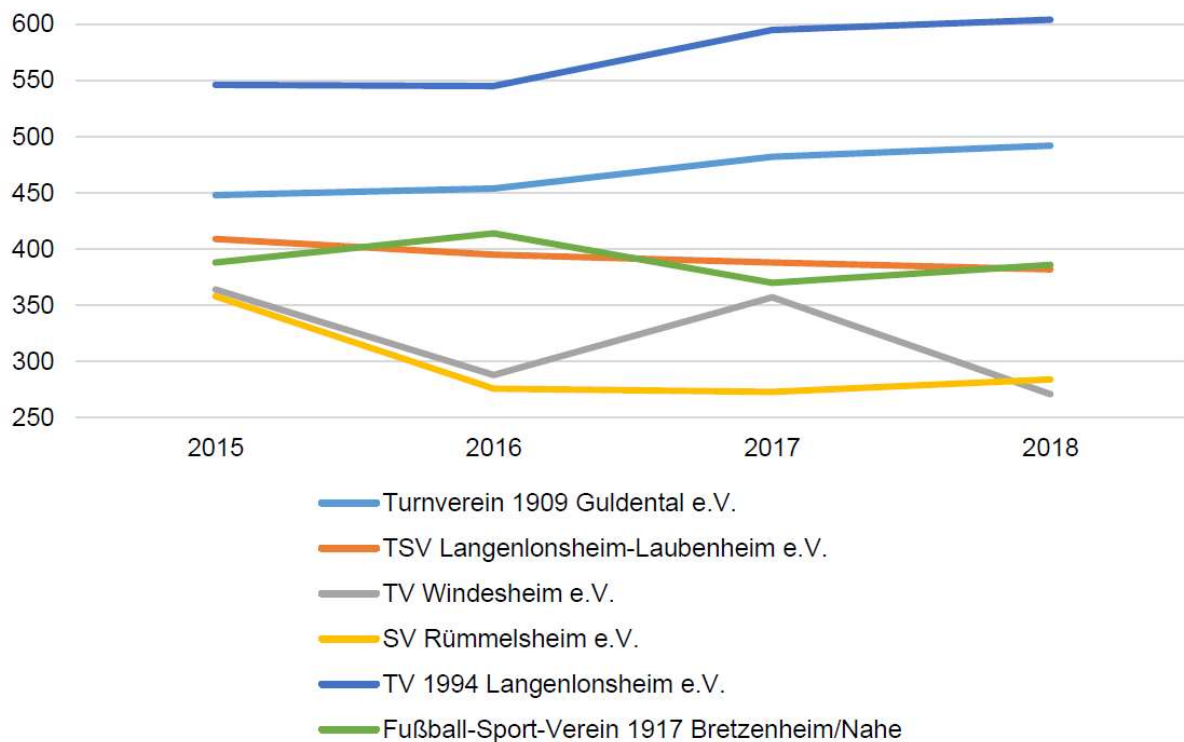

■ 0-9 Jahre ■ 10-19 Jahre ■ 20-34 Jahre ■ 35-49 Jahre ■ 50-64 Jahre ■ 65 Jahre und älter

Abbildung 1: Altersstruktur Verbandsgemeinde Langenlonsheim, Stand: 31.12.2018.

Knapp die Hälfte der Bevölkerung ist 50 Jahre oder älter, lediglich insgesamt 18,3 Prozent unter 19 Jahre alt. In der Verbandsgemeinde Langenlonsheim gibt es 1.416 Schüler. Neben einer Realschule plus gibt es außerdem vier Grundschulen.

Mitgliederentwicklung der Sportvereine

In der Verbandsgemeinde Langenlonsheim gibt es insgesamt 24 Sportvereine. **Der größte Sportverein ist der TV 1994 Langenlonsheim e.V.** mit insgesamt 604 Mitgliedern (Stand: 2018). Im Folgenden werden die Mitgliederentwicklungen der Sportvereine der Verbandsgemeinde Langenlonsheim dargestellt und analysiert.

Große Vereine VG Langenlonsheim

Abbildung 2: Große Vereine VG Langenlonsheim.

Abbildung 2: Große Vereine VG Langenlonsheim.

Zu den größten Vereinen in der Verbandsgemeinde Langenlonsheim gehören insgesamt sechs Sportvereine die eine Gesamtmitgliederzahl zwischen 300¹ und mehr Mitgliedern aufweisen. Die Mitgliederzahlen des TV 1994 Langenlonsheim e.V. und des Turnverein 1909 Guldental e.V. sind seit dem Jahr 2015 kontinuierlich steigend während der TSV Langenlonsheim-Laubenheim e.V. und der SV Rümmelsheim e.V. sinkende Mitgliederzahlen verzeichnen (vgl. Abbildung 33).