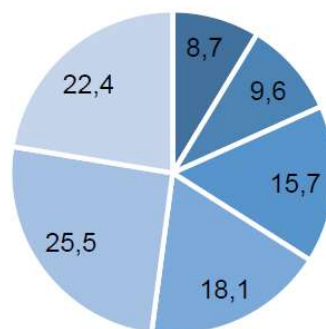

Sportentwicklung Landkreis Bad Kreuznach

Schwerpunkt:

Verbandsgemeinde Langenlonsheim

November 2019

Verbandsgemeinde Langenlonsheim

Kurzporträt

Die Verbandsgemeinde Langenlonsheim liegt nordöstlich im Landkreis Bad Kreuznach, nördlich der Stadt Bad Kreuznach und erstreckt sich über eine Gesamtfläche von 49,52 km².

Insgesamt leben in der Verbandsgemeinde Langenlonsheim 13.629 Menschen (Stand: 2018), die sich auf sieben Ortsgemeinden verteilen. 49,9 Prozent der Bevölkerung sind Männer (6.795 Personen), 50,1 Prozent Frauen (6.834 Personen). Die Alterszusammensetzung in der Verbandsgemeinde Langenlonsheim sieht wie folgt aus:

■ 0-9 Jahre ■ 10-19 Jahre ■ 20-34 Jahre ■ 35-49 Jahre ■ 50-64 Jahre ■ 65 Jahre und älter

Abbildung 1: Altersstruktur Verbandsgemeinde Langenlonsheim, Stand: 31.12.2018.

Knapp die Hälfte der Bevölkerung ist 50 Jahre oder älter, lediglich insgesamt 18,3 Prozent unter 19 Jahre alt. In der Verbandsgemeinde Langenlonsheim gibt es 1.416 Schüler. Neben einer Realschule plus gibt es außerdem vier Grundschulen.